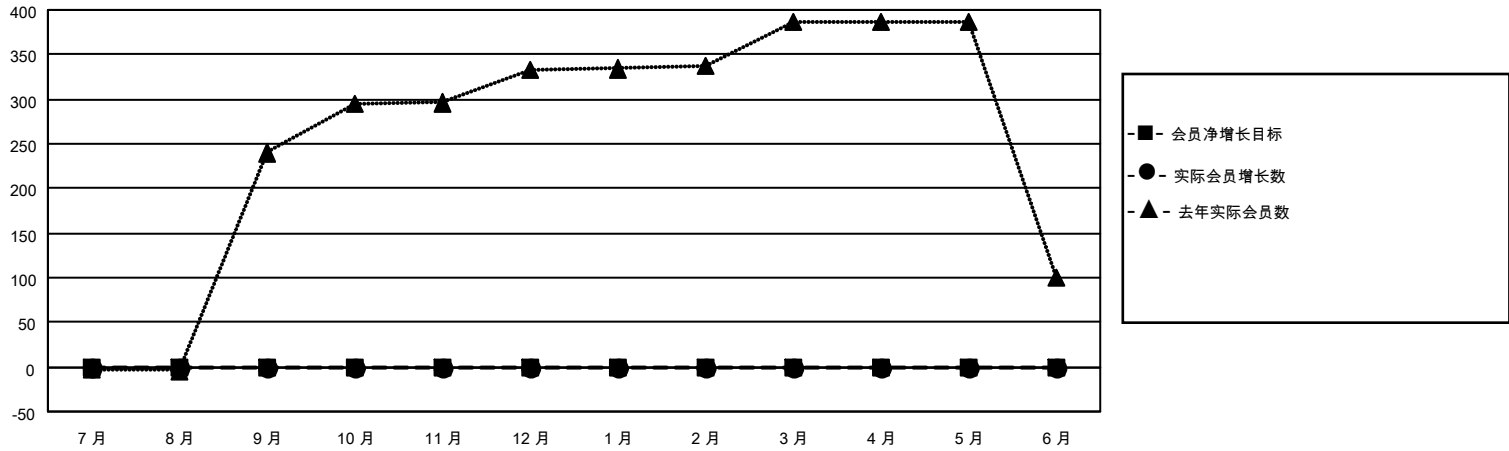

MONTHLY MEMBERSHIP PROGRESS REPORT

地点 CHINA

District 385

Results as of: 7/31/2023

分会			
成果 2023-2024			
季	新分会目标	新会	会员流失的分会
7月/8月/9月	0	0	0
10月/11月/12月	0	0	0
1月/2月/3月	0	0	0
4月/5月/6月	0	0	0

位会员@每位须缴			
成果 2023-2024			
季	会员净增长目标	实际会员增长数	实际退会会员 (包括转会)
7月/8月/9月	0	1	0
10月/11月/12月	0	0	0
1月/2月/3月	0	0	0
4月/5月/6月	0	0	0

目标与实际新会累积

目标和实际会员累积

已取消的分会: 0	0 CLUBS OF 0 增添1位或以上的新会员	<b style="text-align: center;">性别分布 男 0 (0.00%) 女 0 (0.00%) NON BINARY 0 (0.00%) PREFER NOT TO ANSWER 0 (0.00%)
放弃的会员 过世 0 分会已取消 0 其他 0 总计 0	点击这里取得累计会员数据	总计家庭单位会员数 0 支付减半会费的家庭会员 0